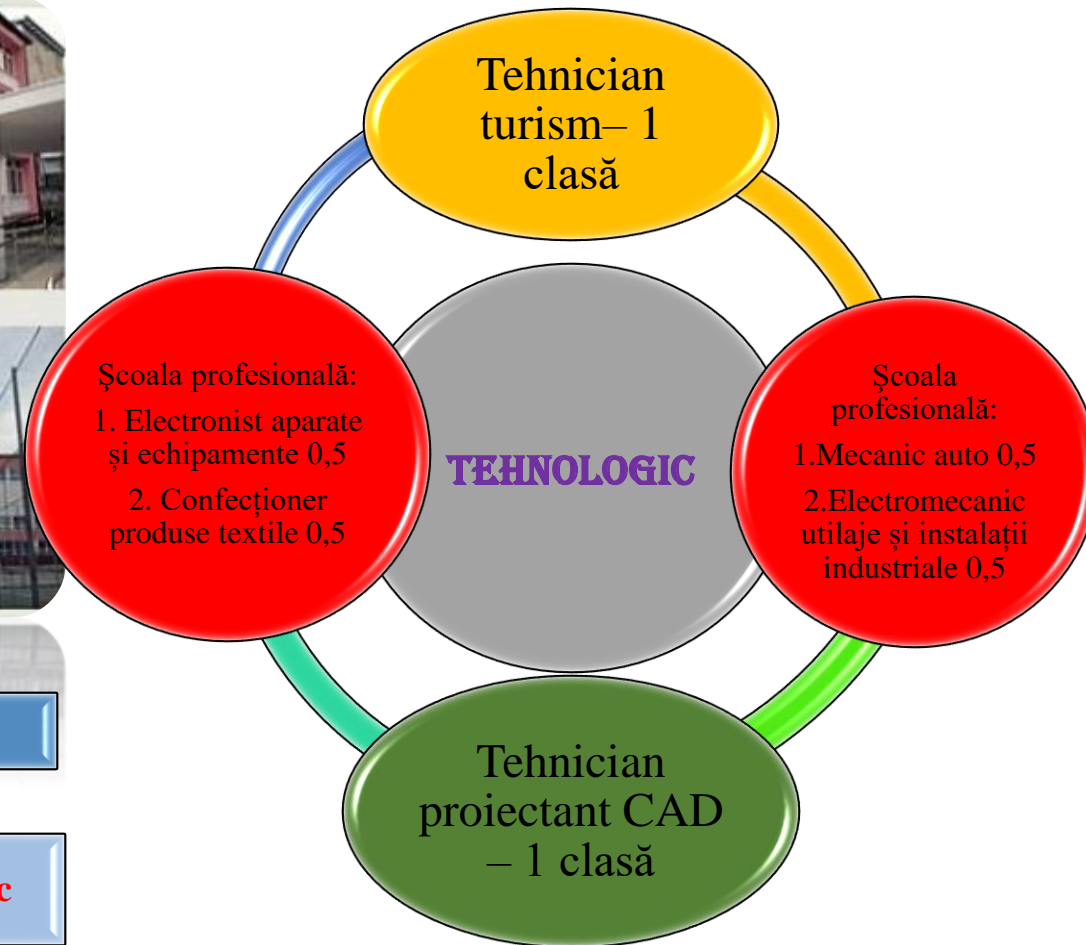

Studii Postliceale

Școală de maștri
Mastru electromecanic
aparate de măsură și
automatizări

Postliceală
Tehnician tehnolog
mecanic

SERIAL

Tehnician electromecanic

ȘANSE EGALE

PENTRU TOȚI ELEVII !